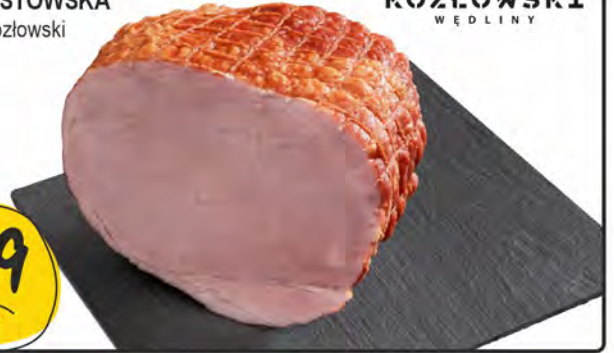

od 19.09.2024 do 29.09.2024  
LUB DO WYCZERPANIA ZAPASÓW

www.sloneczko.zgora.pl

SZYNYKA Z BECZKI

39,90 zł/kg | Tako

3.99  
100g

SZYNYKA PIASTOWSKA

31,90 zł/kg | Kozłowski

KOZŁOWSKI  
WĘDLINY

3.19  
100g

SZYNYKA DELIKATNA  
Z PIERSI INDYKA

38,90 zł/kg | Łukosz

3.89  
100g

KIEŁBASA Z KIJĄ Z WOŁOWINĄ

39,90 zł/kg | Tako

3.99  
100g

KIEŁBASKI MINI BEZ OSŁONKI